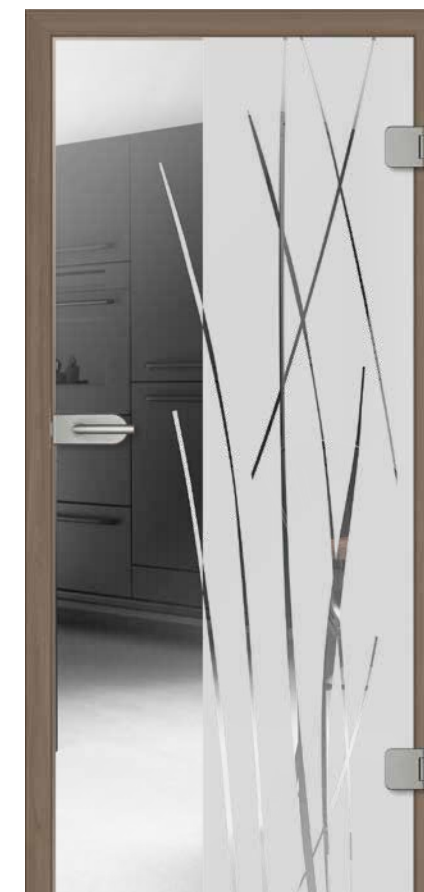

Im Mittelpunkt: Licht in seiner schönsten Form

At the centre: light in its most beautiful shape

Mit Ganzglastüren Helligkeit und Design vereinen.
Uniting light and design in solid glass doors.

1 **MODELL:** GANZGLAS, 2-FLG., CEPAL PIRUS TERRA
GLAS: LINEUM, Siebdruck-Veredelung
BESCHLAG: RAVENNA, für Ganzglastüren
MODEL: ALL GLASS, DOUBLE WINGED, CEPAL PIRUS TERRA
GLASS: LINEUM, Screenprint finish
FITTING: RAVENNA, for all glass doors

2 **MODELL:** GANZGLAS, CEPAL PIRUS TERRA
GLAS: LINUS, Siebdruck-Veredelung
BESCHLAG: RAVENNA, für Ganzglastüren
MODEL: ALL GLASS, CEPAL PIRUS TERRA
GLASS: LINUS, Screenprint finish
FITTING: RAVENNA, for all glass doors

3 **MODELL:** GANZGLAS, CEPAL PIRUS TERRA
GLAS: SEVENTY, Siebdruck-Veredelung
BESCHLAG: RAVENNA, für Ganzglastüren
MODEL: ALL GLASS, CEPAL PIRUS TERRA
GLASS: SEVENTY, Screenprint finish
FITTING: RAVENNA, for all glass doors

4 **MODELL:** GANZGLAS, CEPAL PIRUS TERRA
GLAS: BAMBUS, Siebdruck-Veredelung
BESCHLAG: RAVENNA, für Ganzglastüren
MODEL: ALL GLASS, CEPAL PIRUS TERRA
GLASS: BAMBUS, Screenprint finish
FITTING: RAVENNA, for all glass doors

5 **MODELL:** GANZGLAS, CEPAL PIRUS TERRA
GLAS: FREE, Siebdruck-Veredelung
BESCHLAG: RAVENNA, für Ganzglastüren
MODEL: ALL GLASS, CEPAL PIRUS TERRA
GLASS: FREE, Screenprint finish
FITTING: RAVENNA, for all glass doors