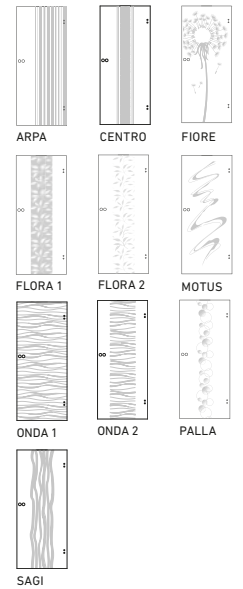

GANZGLASTÜREN
ORNAMENT

STANDARD-ORNAMENTGLAS

DESIGN-ORNAMENTGLAS

LICHTAUSSCHNITTLÄSER
LIGHT CUT-OUTS

Glasbeispiele

STANDARD-Lichtausschnittgläser als Ornamentglas

- Standard-Ornamentgläser:**
- KLARGLAS
 - SATINATO
 - MASTERCARRÉ
 - MASTERLENS
 - MASTERLIGNE
 - MASTERPOINT
 - CHINCHILLA WEISS
- Design-Ornamentgläser:**
- LIGNO
 - PETALI
 - PANNO
 - PANNO-GLOSSY
 - WOOD1-DA (30.1)
 - WOOD1-DQ (30.2)
 - WOOD2-DA (31.1)
 - WOOD2-DQ (31.2)