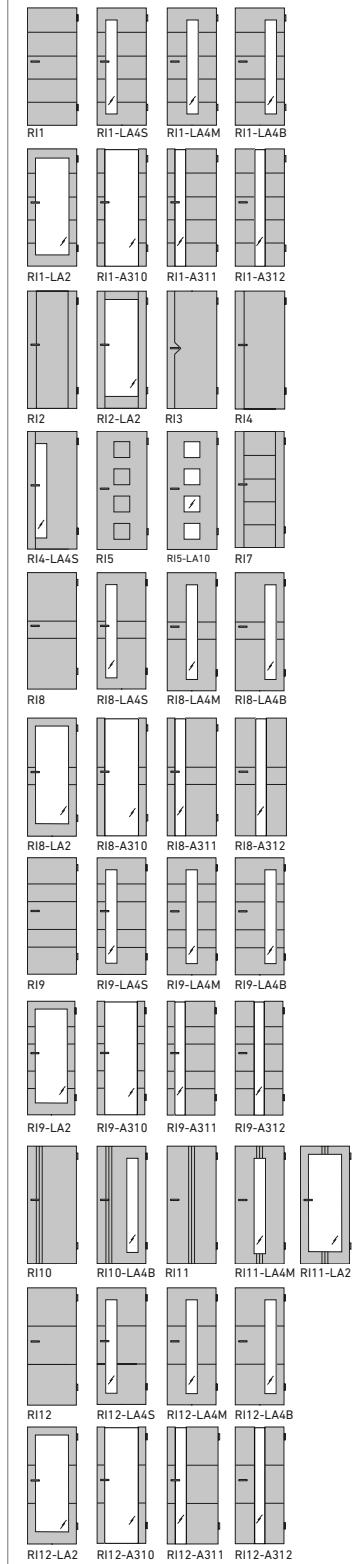

Oberflächen | Surfaces

RIVA
RIVA