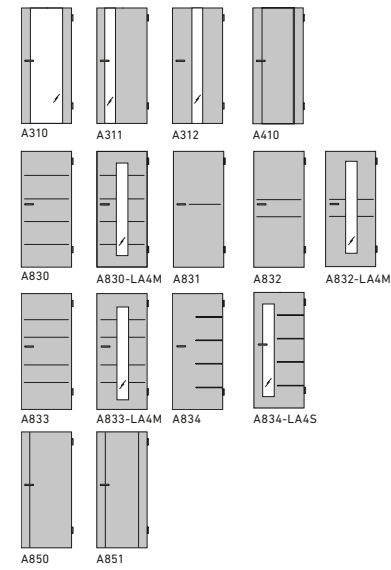

SYLT
SYLT

SANTOS
SANTOS

AMRUM
AMRUM

Oberflächen | Surfaces

DESIGNTÜREN
DESIGN DOORS

AURA
AURA

Oberflächen | Surfaces

CORONA
CORONA