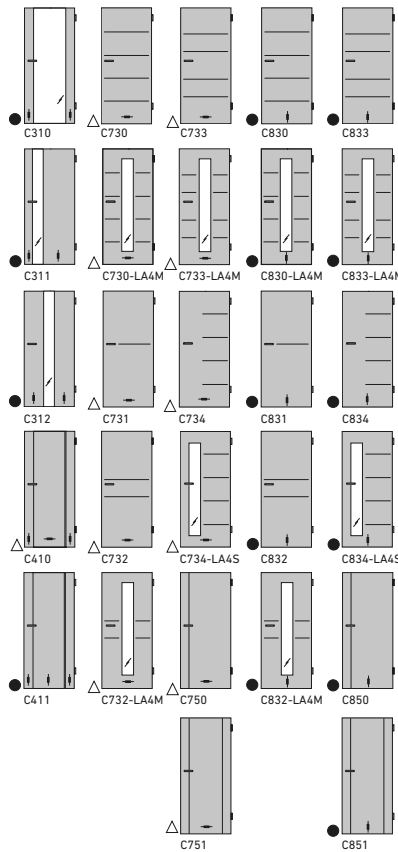

Oberflächen | Surfaces

CORONA
CORONA