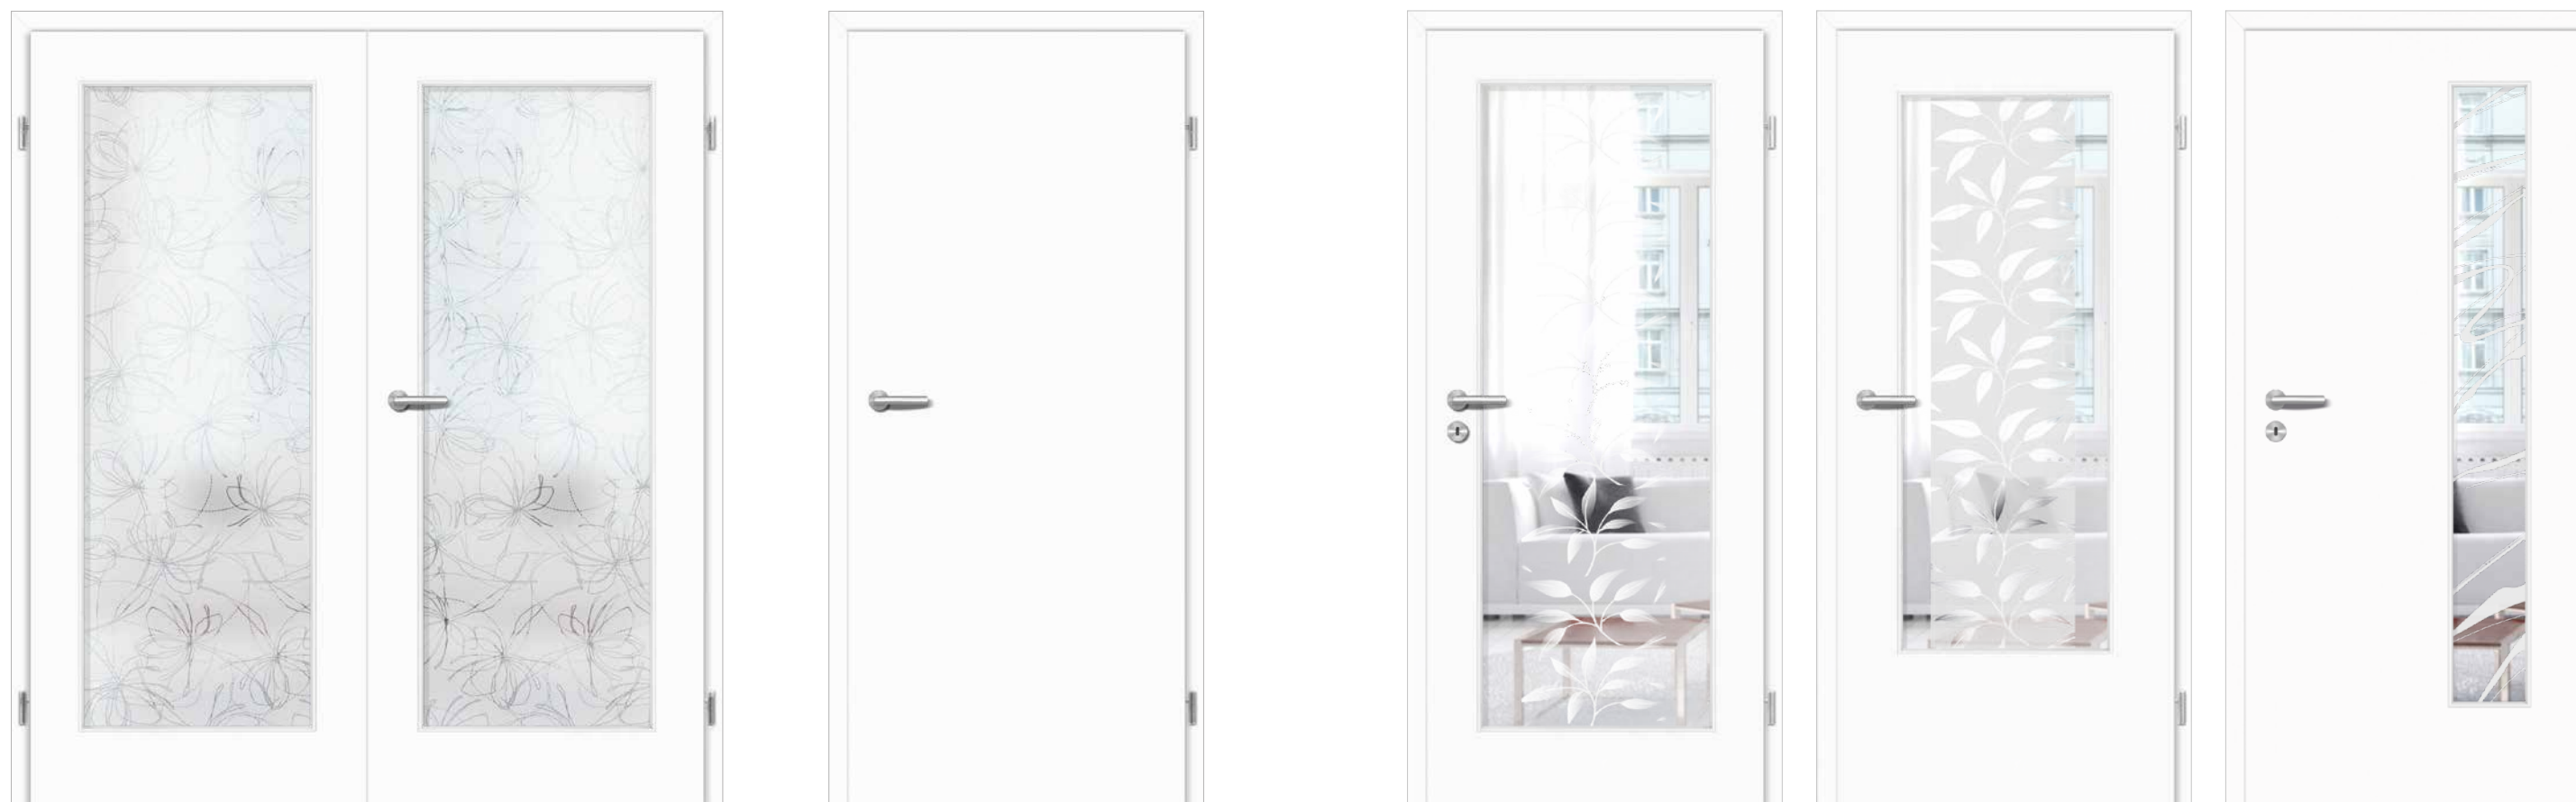

HELLIGKEITSVERGLEICH

CEPAL WEISSLACK 9010

BRIGHTNESS COMPARISON

CEPAL WHITE VARNISH 9010

Beschlag SOFT | Fitting

Wählbar als Flach- oder Standard-Rosette

1 **MODELL:** NT-LA2-DA, 2-FLG., CEPAL WEISSLACK EXKL. 9016
GLAS: PETALI, Design-Ornamentglas
BESCHLAG: SOFT, Standard-Rosette, ohne Schlüssel-Rosette
MODEL: NT-LA2-DA, DOUBLE WINGED, CEPAL WHITE VARNISH EXCL. 9016
GLASS: PETALI, Patterned design glass
FITTING: SOFT, Standard rosette, without keyhole rosette