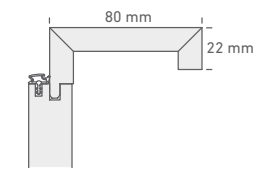

EICHE ASTIG DA
KNÖTTY OAK DA

EICHE ASTIG DQ
KNÖTTY OAK DQ

EICHE GEPLANKT DA
PLANKED OAK DA

EICHE GEPLANKT DQ
PLANKED OAK DQ

Zarge Eckig 50/16 mm Square architrave

Zarge Rund 60/16 mm Rounded architrave

Zarge Eckig 80/22 mm Square architrave