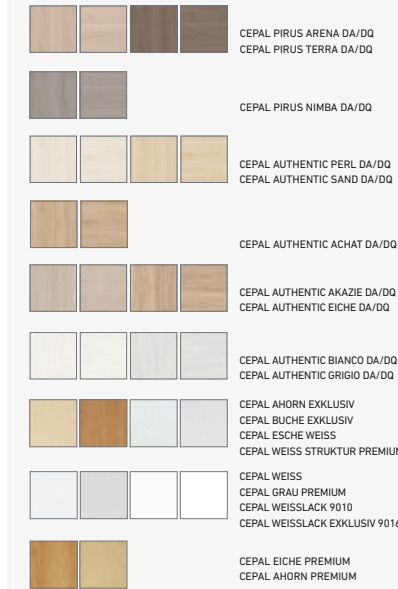

Oberflächen | Surfaces

CEPAL