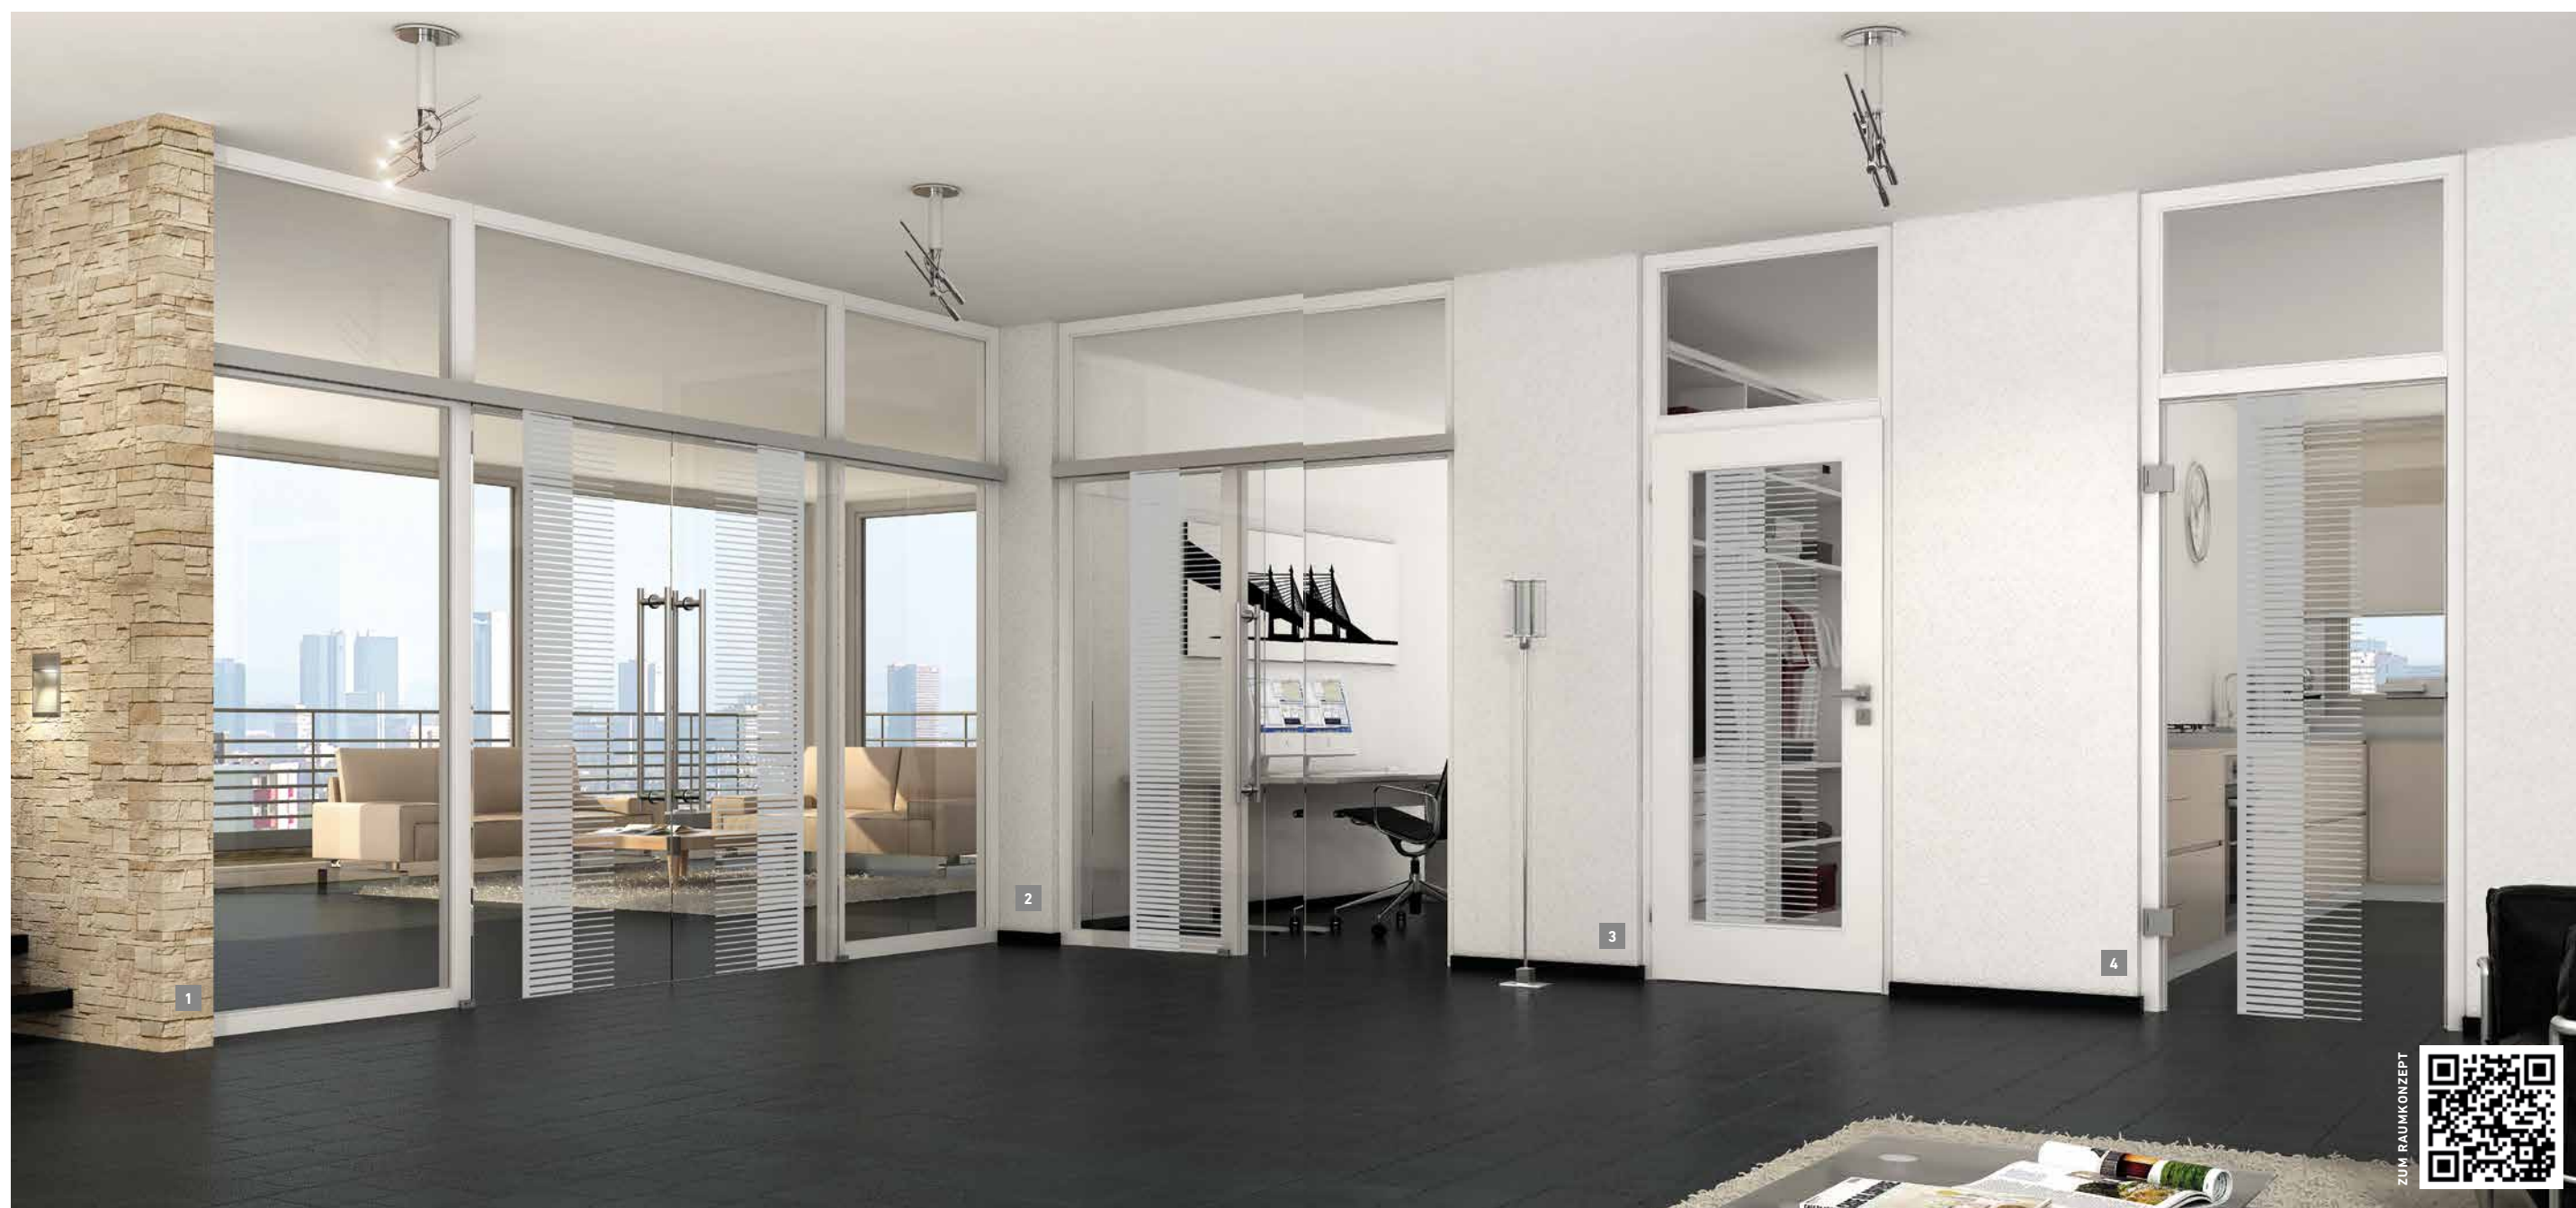

Faszinierend: Die optische Wohnraum-Vergrößerung

Fascinating: Optically enlarging your living space

Gezielter Glas-Einsatz für ein natürliches Lichtspiel

Concerted use of glass for a natural play of light.

1 MODELL: GANZGLAS 2-FLG., SCHIEBETÜRBESCHLAG LINE, MIT OBERLICHT UND WINDFANGELEMENT
GLAS: LINUS, Siebdruck-Veredelung
MODEL: ALL GLASS DOOR, DOUBLE WINGED, LINE SLIDING DOOR MOUNTING WITH BORROWED LIGHT AND DRAUGHT ELEMENT
GLASS: LINUS, Screenprint finish

2 MODELL: GANZGLAS, SCHIEBETÜRBESCHLAG LINE MIT OBERLICHT UND WINDFANGELEMENT
GLAS: LINUS, Siebdruck-Veredelung
MODEL: ALL GLASS DOOR, LINE SLIDING DOOR MOUNTING WITH BORROWED LIGHT AND DRAUGHT ELEMENT
GLASS: LINUS, Screenprint finish

3 MODELL: NT-LA2-DA MIT OBERLICHT, WEISSLACK
GLAS: LINUS, Siebdruck-Veredelung
MODEL: NT-LA2-DA WITH BORROWED LIGHT, WHITE VARNISH
GLASS: LINUS, Screenprint finish

4 MODELL: GANZGLAS MIT OBERLICHT
GLAS: LINUS, Siebdruck-Veredelung
MODEL: ALL GLASS DOOR WITH BORROWED LIGHT
GLASS: LINUS, Screenprint finish