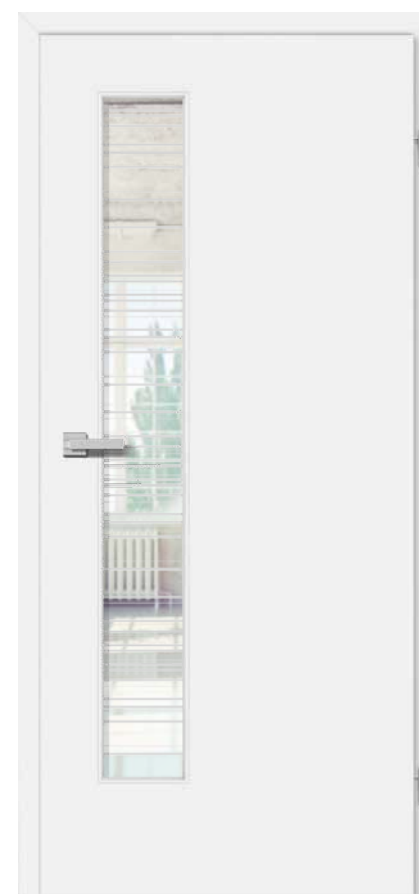

3 **MODELL:** NEAPEL N2, WEISSLACK
BESCHLAG: RAVENNA, Flach-Rosette, ohne Schlüssel-Rosette
MODEL: NEAPEL N2, WHITE VARNISH
FITTING: RAVENNA, Flat rosette, without keyhole rosette

1. **2** **MODELL:** NT-LA4S, WEISSLACK
   GLAS: LINEA 1, Siebdruck-Veredelung
   BESCHLAG: QUADRAL, Standard-Rosette, ohne Schlüssel-Rosette
   MODEL: NT-LA4S, WHITE VARNISH
   GLASS: LINEA 1, Screenprint finish
   FITTING: QUADRAL, Standard rosette, without keyhole rosette