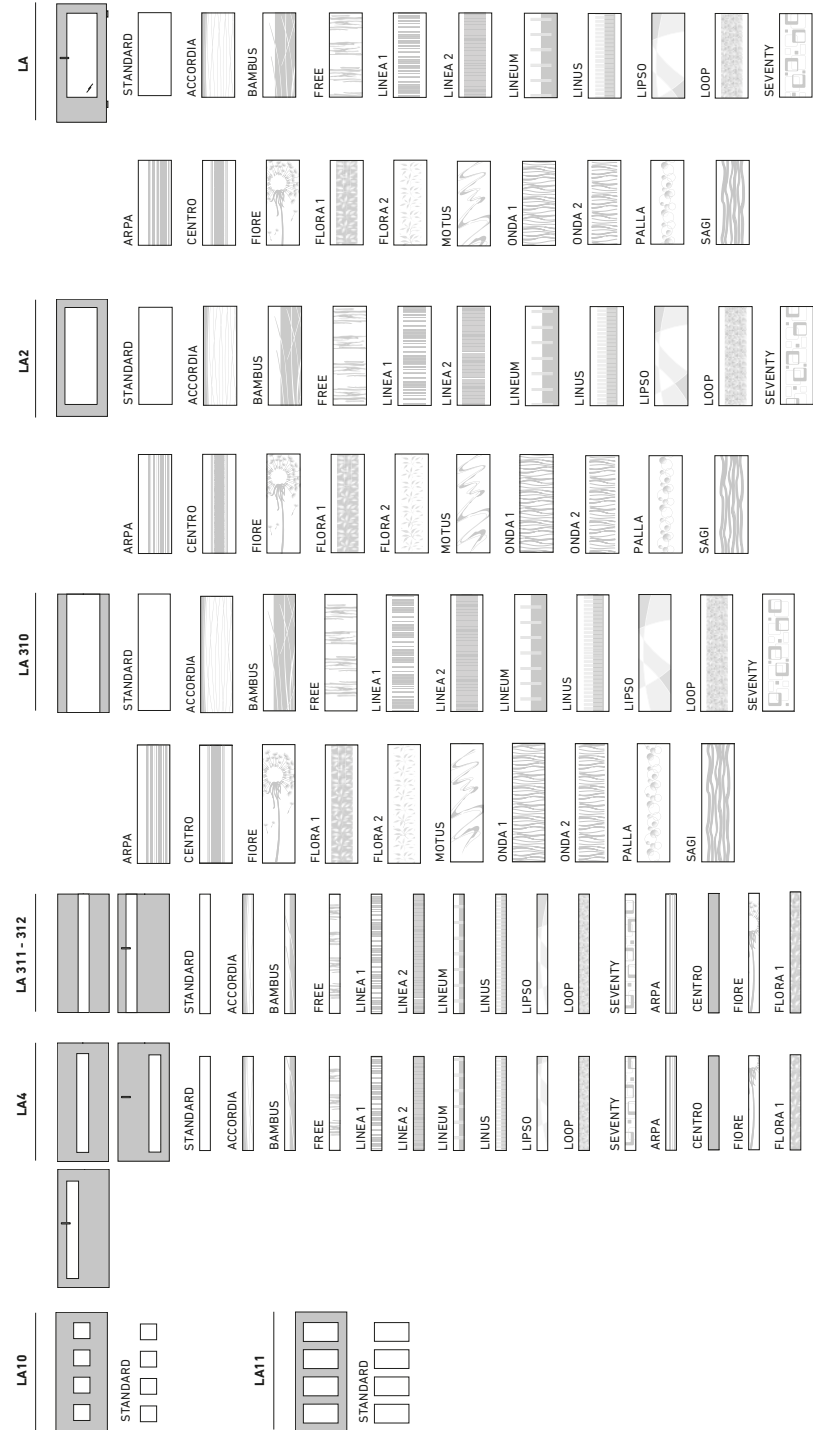

GANZGLASTÜREN
ORNAMENT

STANDARD-ORNAMENTGLAS

DESIGN-ORNAMENTGLAS

LICHTAUSSCHNITTLÄSER
LIGHT CUT-OUTS

Glasbeispiele

STANDARD-Lichtausschnittgläser als Ornamentglas

- Standard-Ornamentgläser:**
- KLARGLAS
 - SATINATO
 - MASTERCARRÉ
 - MASTERLENS
 - MASTERLIGNE
 - MASTERPOINT
 - CHINCHILLA WEISS
- Design-Ornamentgläser:**
- LIGNO
 - PETALI
 - PANNO
 - PANNO-GLOSSY
 - WOOD1-DA (30.1)
 - WOOD1-DQ (30.2)
 - WOOD2-DA (31.1)
 - WOOD2-DQ (31.2)