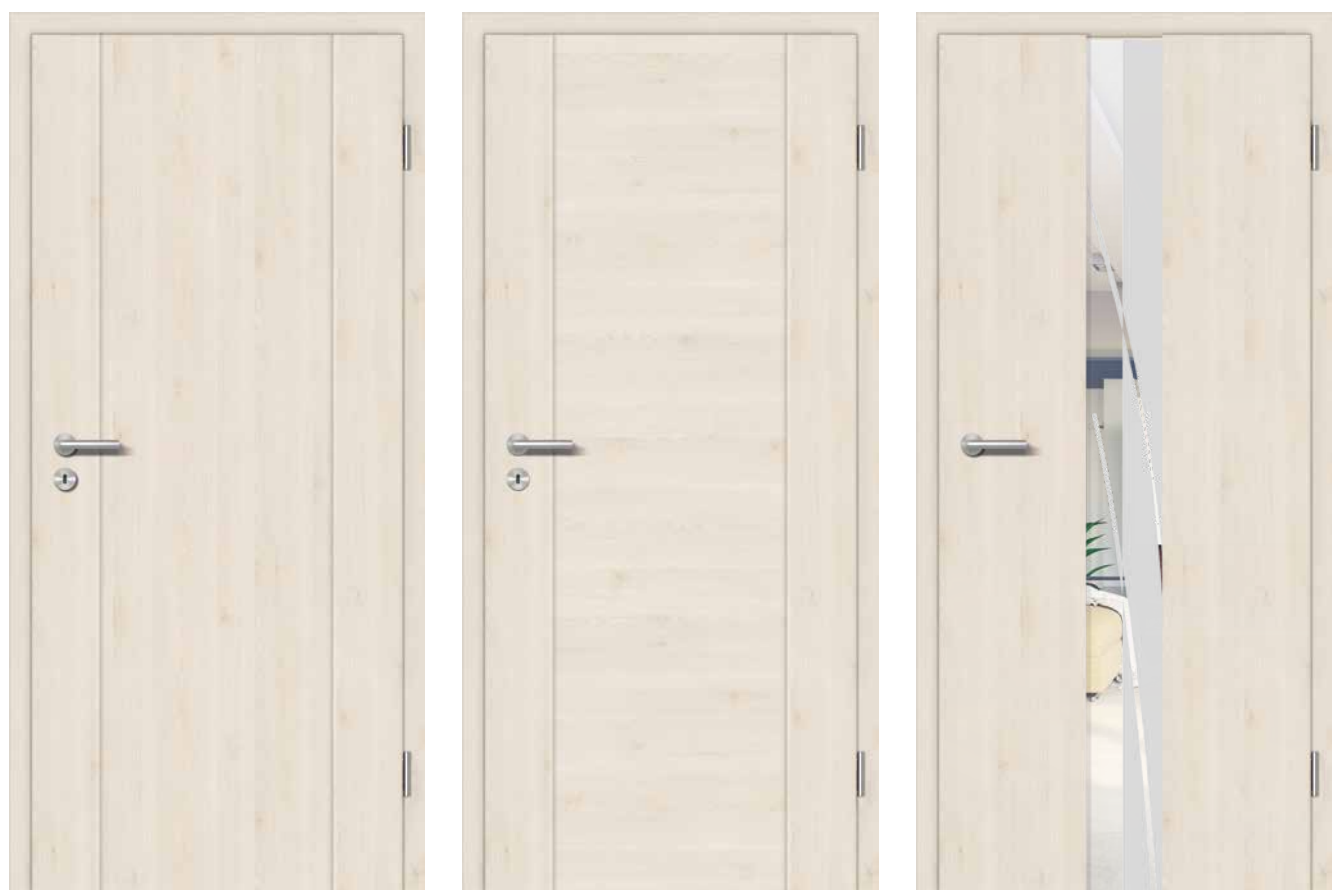

Oberflächen | Surfaces

DA DQ

CEPAL AUTHENTIC PERL

Beschlag RAVENNA | Fitting

Wählbar als Flach- oder Standard-Rosette

1 MODELL: CORONA C411, CEPAL AUTHENTIC PERL
BESCHLAG: RAVENNA, Standard-Rosette, mit Schlüssel-Rosette
MODEL: CORONA C411, CEPAL AUTHENTIC PERL
FITTING: RAVENNA, Standard rosette, with keyhole rosette