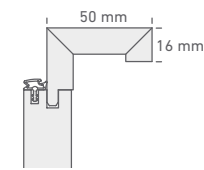

EICHE ASTIG DA
KNÖTTY OAK DA

EICHE ASTIG DQ
KNÖTTY OAK DQ

EICHE GEPLANKT DA
PLANKED OAK DA

EICHE GEPLANKT DQ
PLANKED OAK DQ

Zarge Eckig 50/16 mm Square architrave

Zarge Rund 60/16 mm Rounded architrave

Zarge Eckig 80/22 mm Square architrave