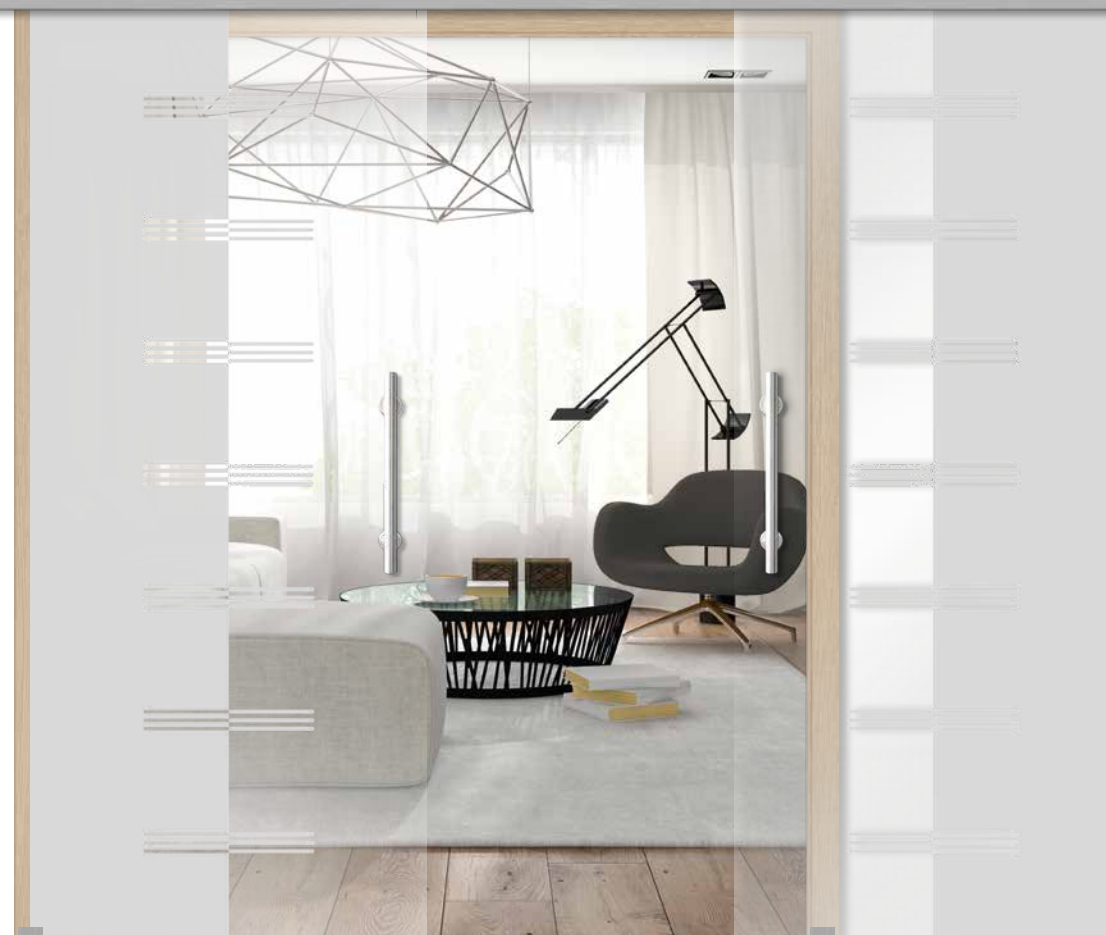

3 **MODELL:** GANZGLAS, 2-FLG., SCHIEBETÜRBESCHLAG LINE, AUSFÜHRUNG MIT ZARGE
GLAS: LINEUM, Siebdruck-Veredelung
MODEL: ALL GLASS, DOUBLE WINGED, LINE SLIDING DOOR MOUNTING EXECUTION WITH FRAME
GLASS: LINEUM, Screenprint finish