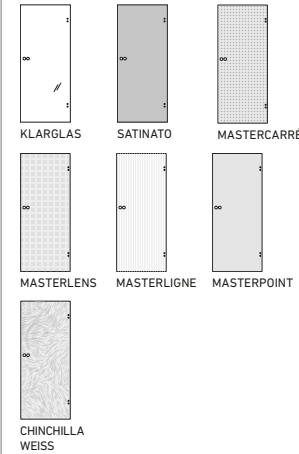

GANZGLASTÜREN
ORNAMENT

STANDARD-ORNAMENTGLAS

DESIGN-ORNAMENTGLAS

LICHTAUSSCHNITTLÄSER
LIGHT CUT-OUTS

Glasbeispiele

STANDARD-Lichtausschnittgläser als Ornamentglas

- Standard-Ornamentgläser:**
- KLARGLAS
 - SATINATO
 - MASTERCARRÉ
 - MASTERLENS
 - MASTERLIGNE
 - MASTERPOINT
 - CHINCHILLA WEISS
- Design-Ornamentgläser:**
- LIGNO
 - PETALI
 - PANNO
 - PANNO-GLOSSY
 - WOOD1-DA (30.1)
 - WOOD1-DQ (30.2)
 - WOOD2-DA (31.1)
 - WOOD2-DQ (31.2)