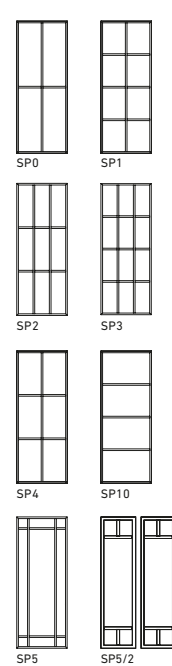

LEGENDE
EXPLANATION

- nicht erhältlich in CePaL DQ
  not available in CePaL DQ
- △ nur erhältlich in CePaL DQ
  only available in CePaL DQ
- DQ Strukturrichtung DQ quer
  Texture orientation DQ
- DA Strukturrichtung DA längs
  Texture orientation DA
- LA Lichtausschnitt
  Light cut-out
- GG Ganzglastür
  All glass door
- ≡ Strukturrichtung DQ quer
  Texture orientation DQ
- || Strukturrichtung DA längs
  Texture orientation DA