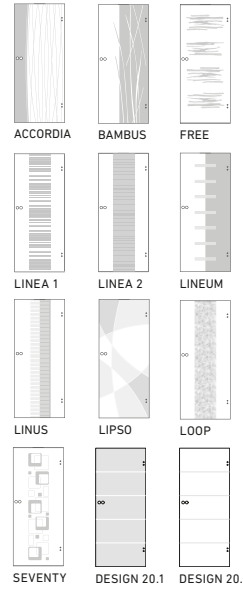

GANZGLASTÜREN
DESIGN

SIEBDRUCK-VEREDELUNG