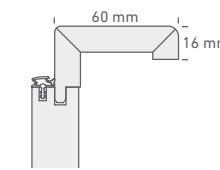

EICHE ASTIG DA
KNÖTTY OAK DA

EICHE ASTIG DQ
KNÖTTY OAK DQ

EICHE GEPLANKT DA
PLANKED OAK DA

EICHE GEPLANKT DQ
PLANKED OAK DQ

Zarge Eckig 50/16 mm Square architrave

Zarge Rund 60/16 mm Rounded architrave

Zarge Eckig 80/22 mm Square architrave