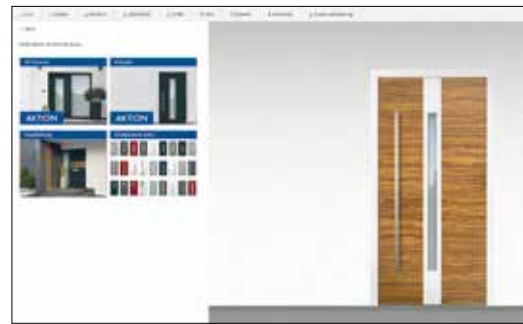

SCHRITT 2

Konfigurieren Sie virtuell im Konfigurator, welche Haustür am besten zu Ihrem Hauseingang passt.