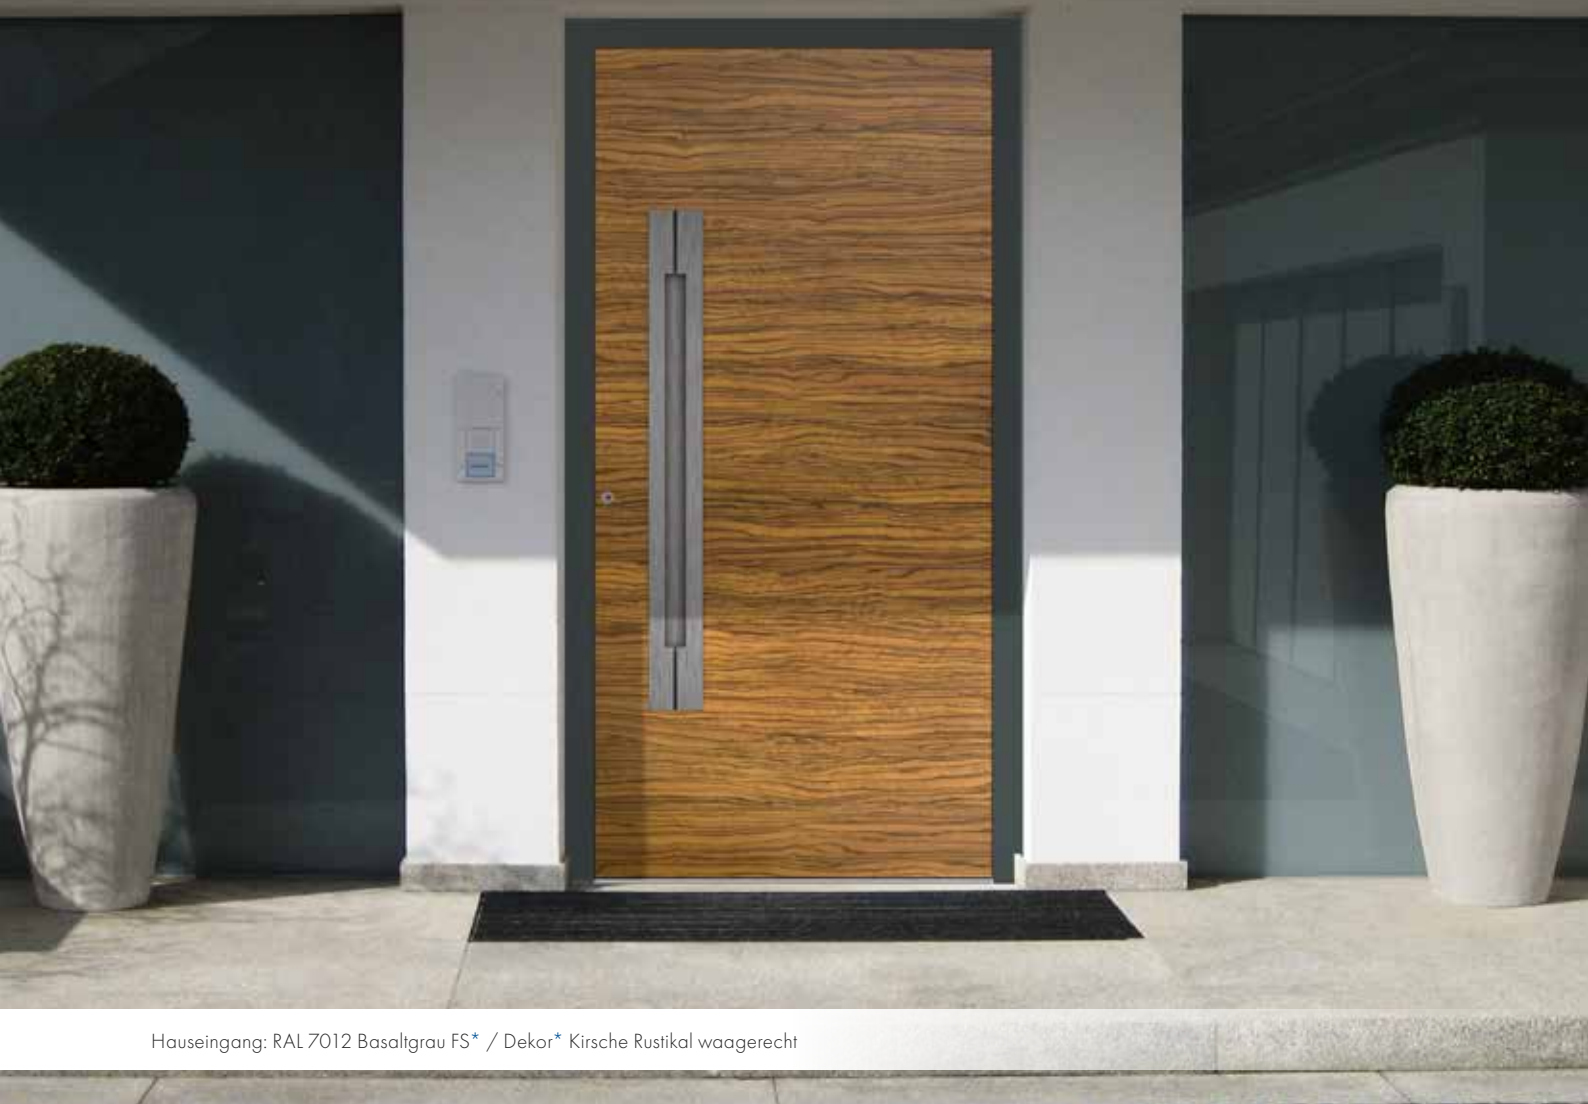

Hauseingang: RAL 7012 Basaltgrau FS* / Dekor* Kirsche Rustikal waagerecht