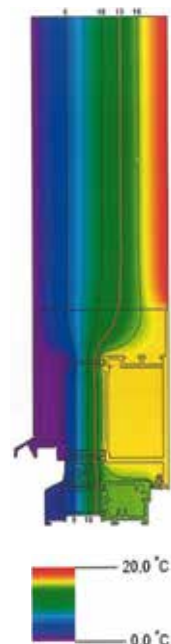

Energiesparende Wärmedämmung im Haustürbereich **spart bares Geld**

Eine hohe Wärmedämmung ist in Zeiten steigender Energiekosten unumgänglich. Der Gesetzgeber schreibt generell eine hohe Wärmedämmung vor. Die wärmedämmten Groke Aluminium-Haustüren erreichen je nach Profilaufbau U_d -Werte bis unter $1,0 \text{ W}/(\text{m}^2\text{K})$, bei beidseitiger Flügelüberdeckung sogar bis unter $0,71 \text{ W}/(\text{m}^2\text{K})$. Je niedriger der U_d -Wert, desto geringer ist der Wärme- und Energieverlust. So verbindet Groke Ästhetik und Wärmedämmung am Hauseingangsbereich.

Standardmäßig hat eine Hauseingangstür von Groke eine hervorragende Wärmedämmung. Durch die Verwendung des optimal wärmedämmten 3-Kammer-Profilsystems Groketherm „GT 90“ Symphonie und Arcade mit zusätzlicher Isolierung in der Dämmzone sind die Anforderungen der Energieeinsparverordnungen voll erfüllt.

Der U_d -Wert / Wärmedurchgangskoeffizient der Tür setzt sich zusammen aus:

U_g = Wärmedämmwert für die Verglasung

U_p = Wärmedämmwert für die Türfüllung

U_f = Wärmedämmwert für die Profile

(Berechnungsbasis nach DIN EN ISO 10077-1, die berechneten U_d -Werte beziehen sich auf eine Tür mit Aluminiumfüllung mit den Abmessungen $1.100 \text{ mm} \times 2.100 \text{ mm}$).